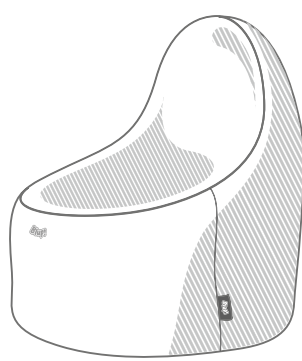

Idea

Az igazi Blup! forma: a csepp- és a kagylóforma keresztesítésével kialakuló babzsákfotel nyak-, hát-, és kartámlával - elmélkedéshez, tévzéshez ideális. Kötöttebb fotelformája, a többihez képest magasabb ülőfelülettel, ezért idősebb, nehezebben mozgó vásárlóink számára is megfelelő választás.

120cm

85cm

súly:7kg

KÜLSŐ HUZAT - A 100% pamutvászonról kezdve a könnyen karbantartható kevertszálás szöveteken keresztül a nyomtatható PVC anyagokig bezárólag

BELSŐ HUZAT - Babzsákfoteleink belső huzata 100% pamut molinóvászon. A rajta elhelyezett zipzáron keresztül a töltet mennyisége változtatható, az pótolható.

POLISZTIROL GYÖNGY TÖLTET - Polisztirol babzsákfotel töltetünk antiallergén, könnyű és víztaszító. A mikrogöngyök felülete és formája teszi lehetővé, hogy egymáson elmozdulva optimálisan rendeződjenek így a babzsákfotel felvegye a benne ülő testformáját.

EMBLÉMÁZÁS - Babzsákfoteleink sajátja a fotelek oldalába varrt Blup! címke illetve a hímzett embléma. Hímzéssel, esetenként szitanyomással oldjuk meg partnereink branding elképzeléseit, ha egyik technika sem felel meg a céloknak, a (PVC) huzatanyag teljes felületét nyomtatjuk.